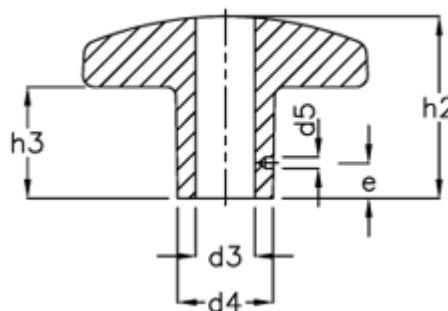

# Data Sheet

Article number: 20503245

Description: E+G star knob  
DIN 6335-GG-63-B12-B

## Measures

$d1$  = 63

$d3$  = B 12

$d4$  = 20

$d5$  = 3.8

$e$  = 10

$h2$  = 40

$h3$  = 25